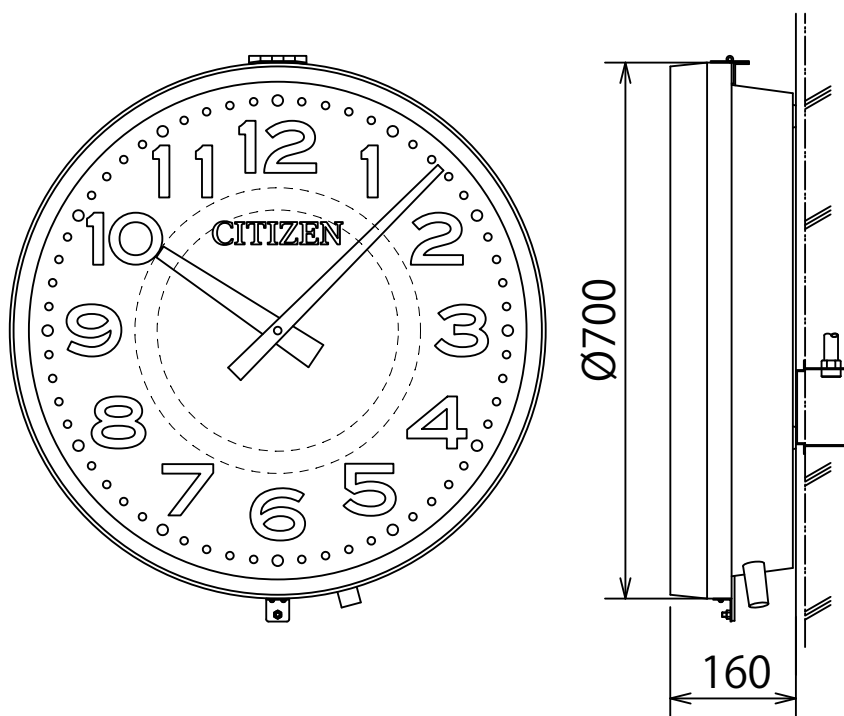

Ø700屋外内照壁掛子時計

ケース	鋼板製(防雨型)クリーム色
文字板	アクリル板乳白色 白色LED 20W
入力電源	AC100V±10% 50/60Hz
文字	黒色
指針	アルミニウム 黒色
ガラス	透明強化ガラス t4
機体	DC24V 有極30秒運針