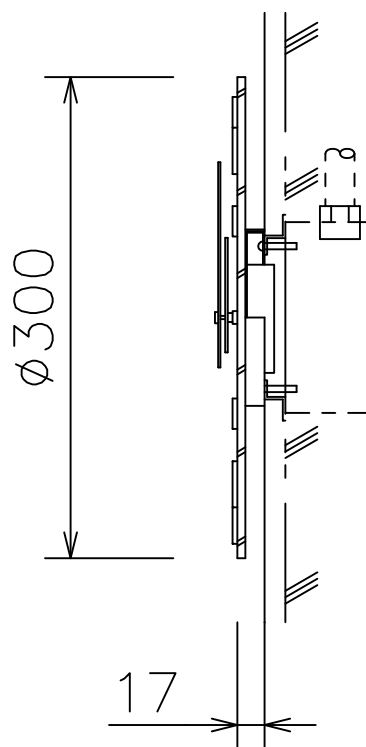

# φ300半埋込型子時計

文字板	アクリル板 透明
文字	黄銅・ホワイトブロンズメッキ
指針	アルミニウム 黒色
化粧板	黄銅・ホワイトブロンズメッキ
機体	DC24V 有極30秒運針