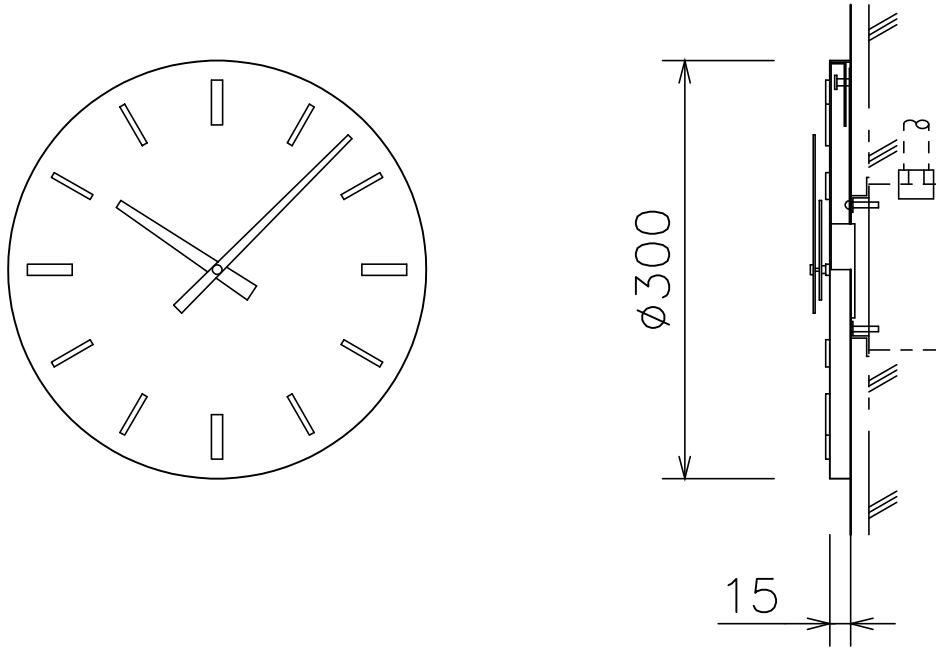

φ300半埋込型子時計

文字板	ステンレス ヘアライン仕上
文字	アルミニウム 黒色
指針	アルミニウム 黒色
機体	DC24V 有極30秒運針