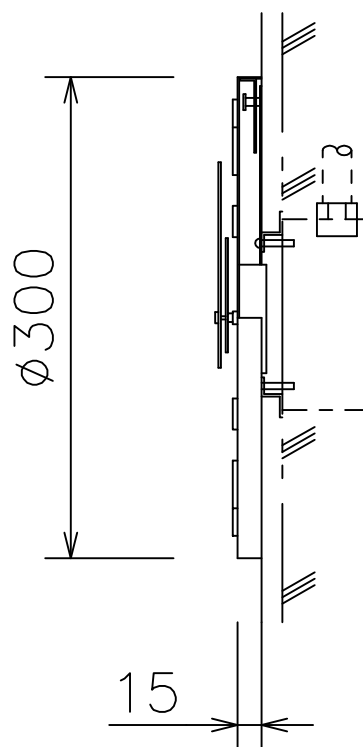

# φ300半埋込型子時計

文字板	鋼板製 黒色
文字	黄銅・ホワイトブロンズメッキ
指針	黄銅・ホワイトブロンズメッキ
機体	DC24V 有極30秒運針