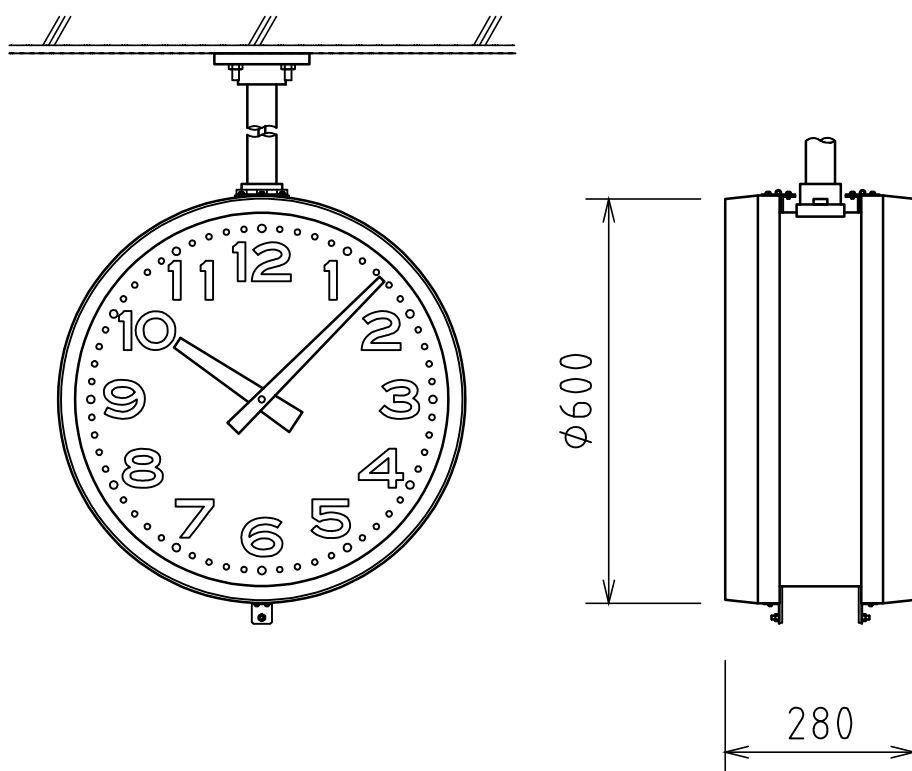

φ600 屋外2面吊下子時計

ケース	鋼板 クリーム色
文字板	アルミニウム 白色
文字	黒色
指針	アルミニウム 黒色
風防	ガラス 透明 t3
機体	DC24V 有極30秒運針