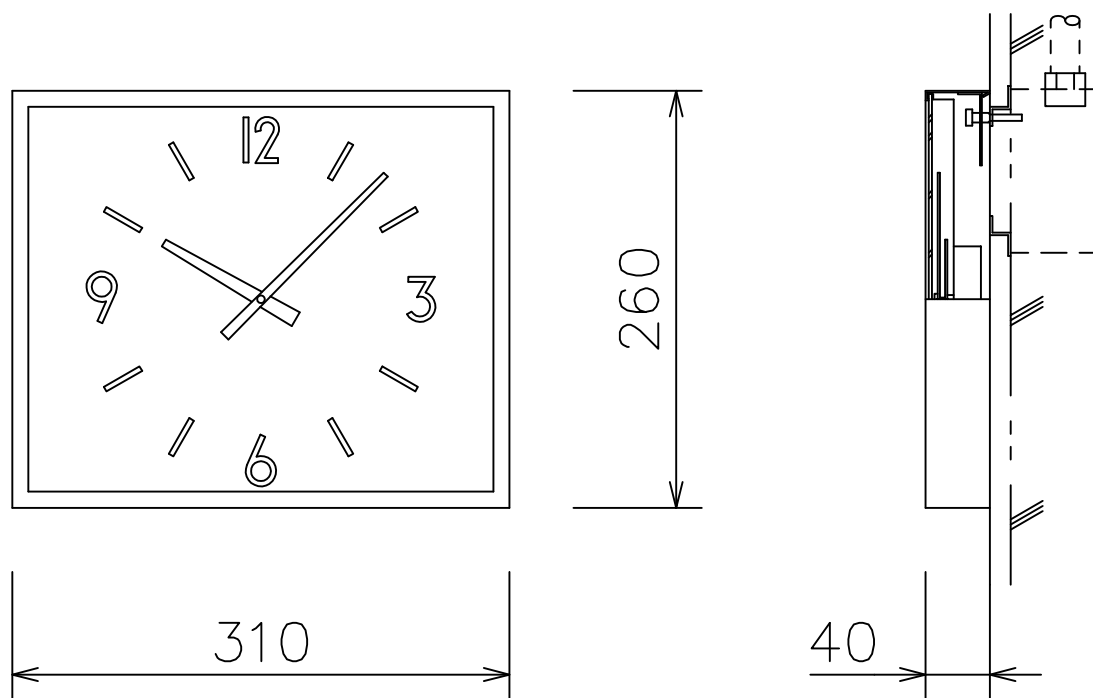

260×310壁掛型子時計

ケース	鋼板製 クリーム色
文字板	アルミニウム 白色
文字	黒色印刷
指針	アルミニウム 黒色
ガラス	透明 2t
機体	DC24V 有極30秒運針