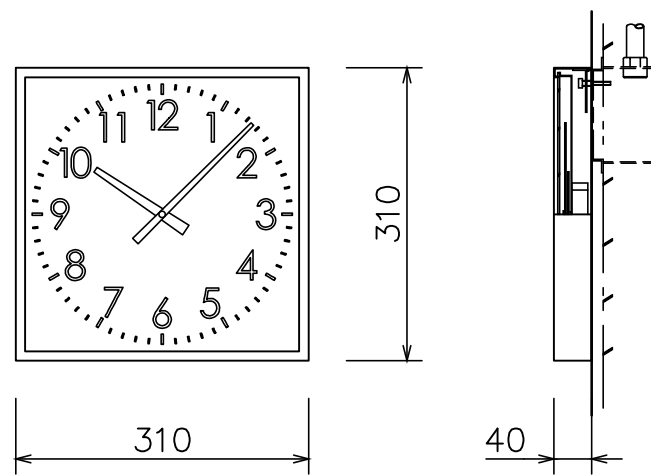

□310壁掛子時計

ケース	鋼板 クリーム色
文字板	アルミニウム 白色
文字	黒色
指針	アルミニウム 黒色
風防	ガラス 透明 t2
機体	DC24V 有極30秒運針