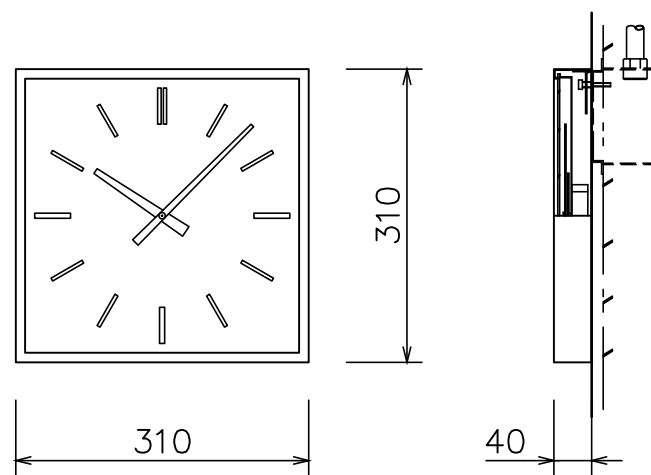

□310壁掛子時計

ケース	銅板 クリーム色
文字板	アルミニウム 白色
文字	黒色
指針	アルミニウム 黒色
風防	ガラス 透明 t2
機体	DC24V 有極30秒運針