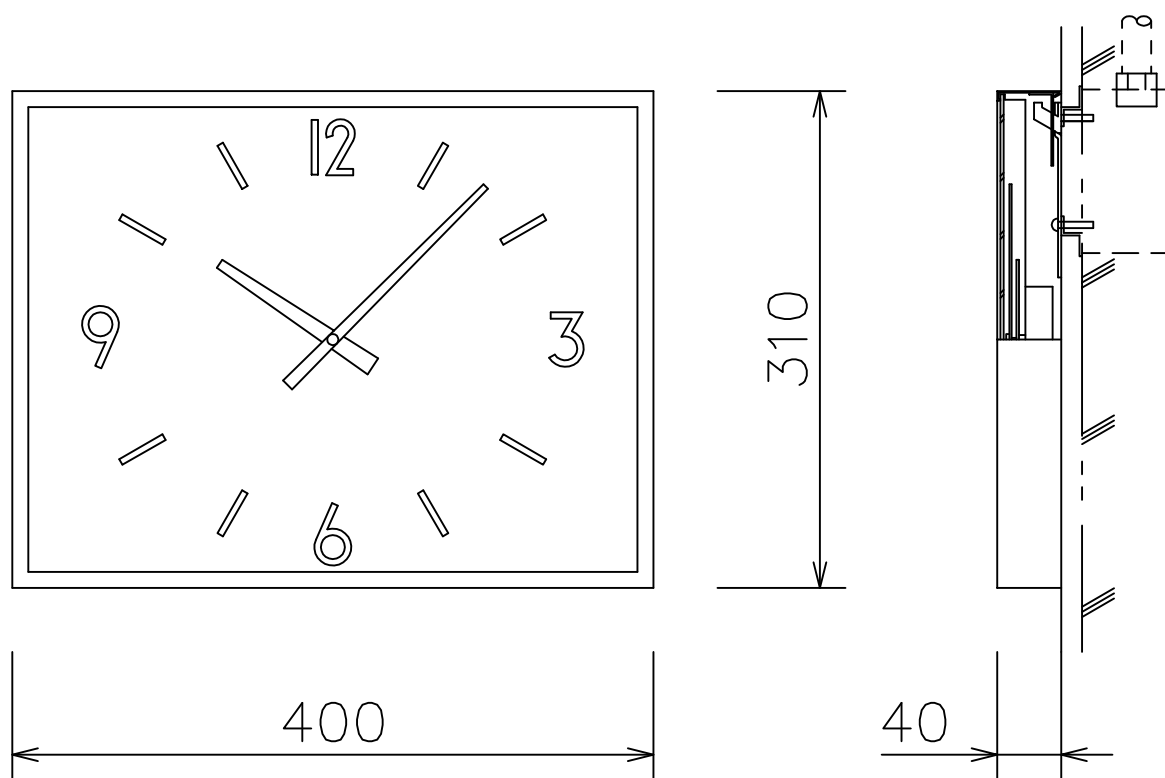

310×400壁掛型子時計

| | |
|-----|---------------|
| ケース | 鋼板製 クリーム色 |
| 文字板 | アルミニウム 白色 |
| 文字 | 黒色印刷 |
| 指針 | アルミニウム 黒色 |
| ガラス | 透明 2t |
| 機体 | DC24V 有極30秒運針 |