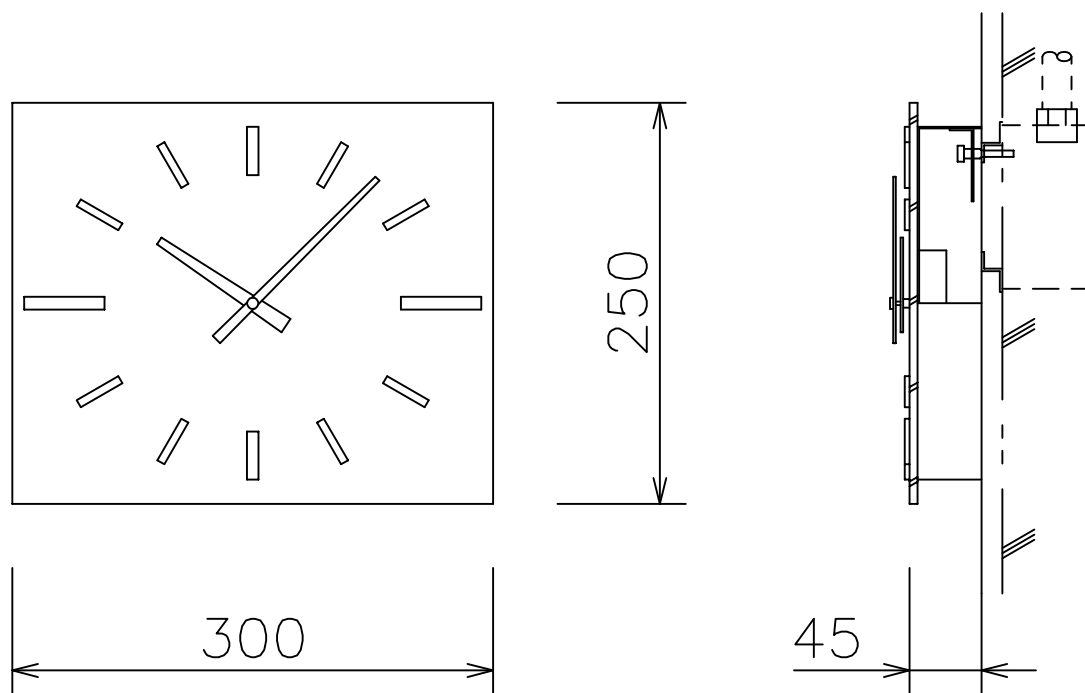

# 250×300壁掛型子時計

文字板	アクリル板 黒色
文字	黄銅・金メッキ
指針	黄銅・金メッキ
取付板	鋼板製 黒色
機体	DC24V 有極30秒運針