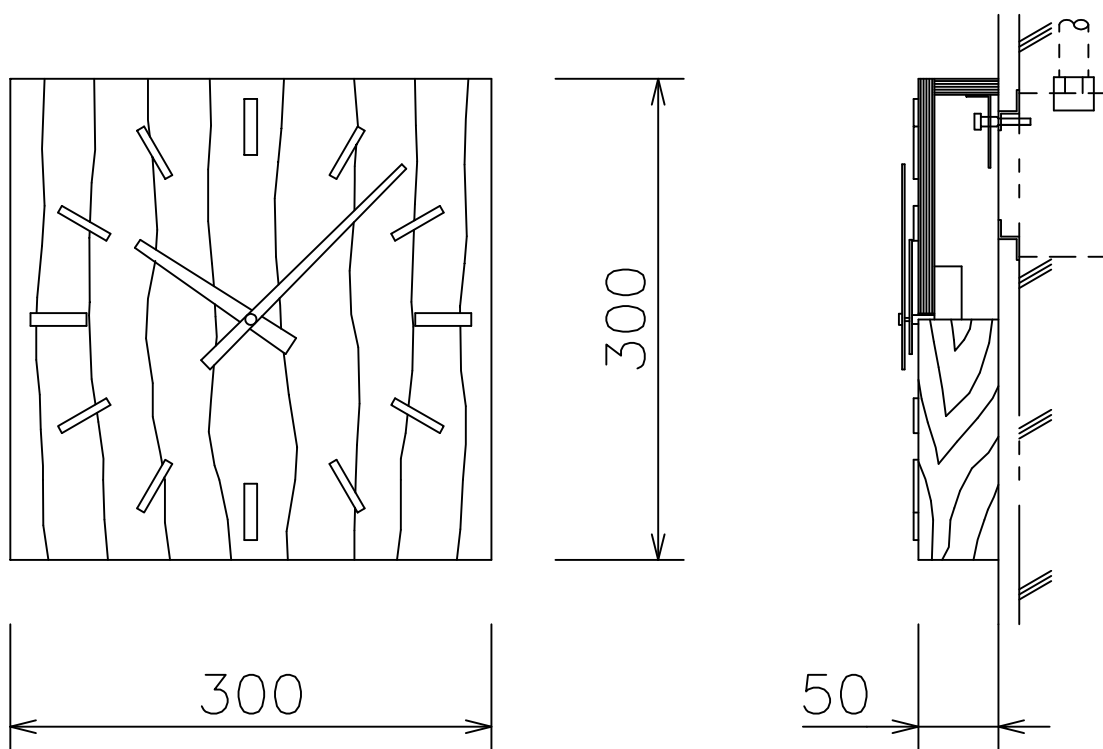

300×300壁掛型子時計

文字板	化粧合板練付（チーク）
文字	アルミニウム 黒色
指針	アルミニウム 黒色
機体	DC24V 有極30秒運針