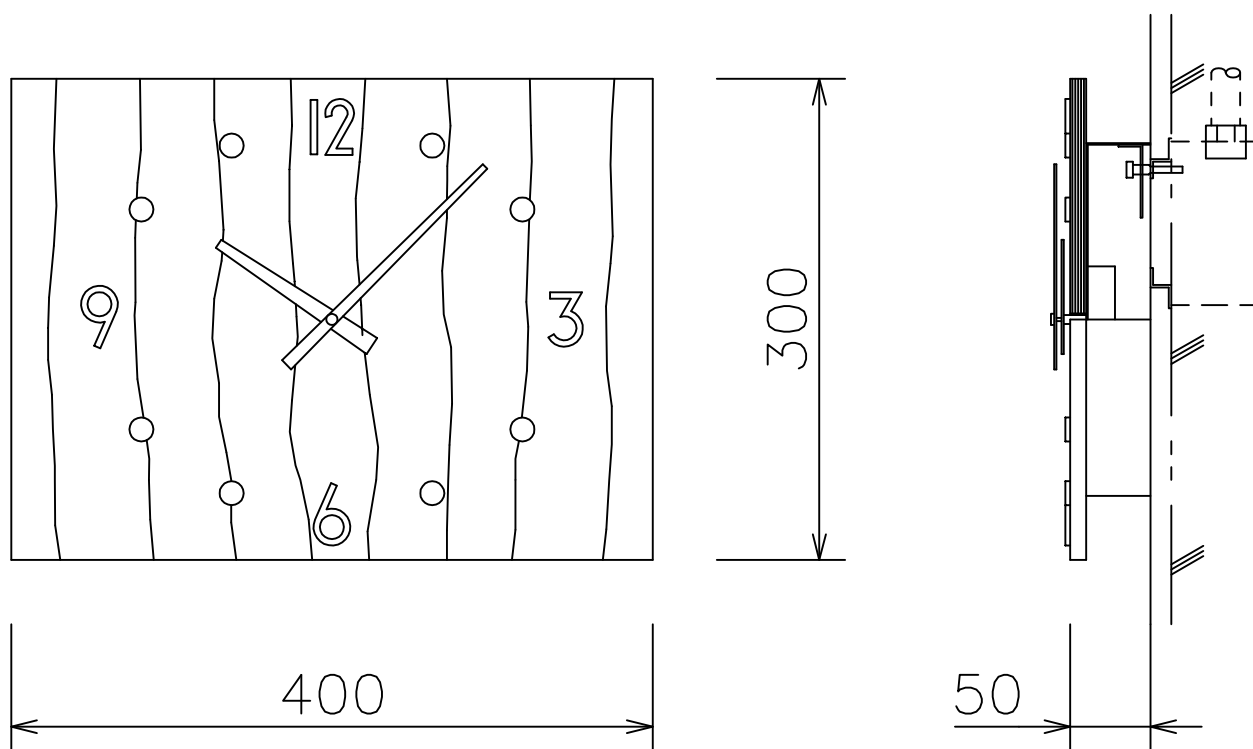

300×400壁掛型子時計

| | |
|-----|-----------------|
| 文字板 | 化粧合板練付（ウォールナット） |
| 文字 | 黄銅・ホワイトブロンズメッキ |
| 指針 | 黄銅・ホワイトブロンズメッキ |
| 取付板 | 鋼板製 黒色 |
| 機体 | DC24V 有極30秒運針 |
| | |