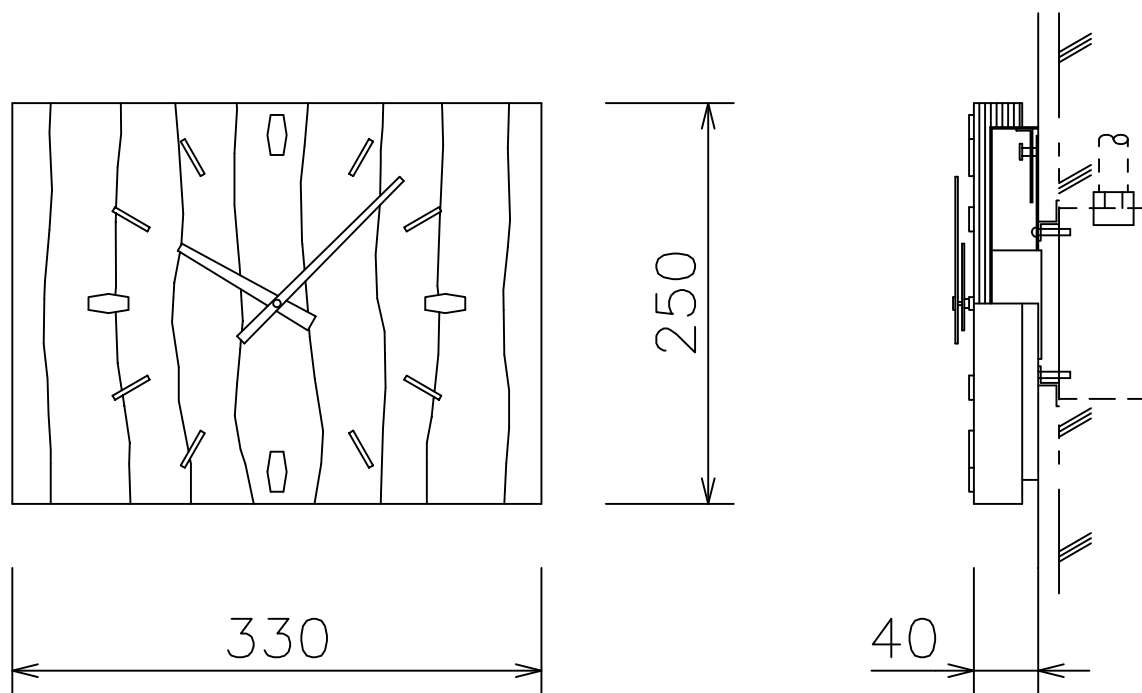

250×330半埋込型子時計

文字板	化粧合板練付（チーク）
文字	アルミニウム 黒色
指針	アルミニウム 黒色
取付板	鋼板製 黒色
機体	DC24V 有極30秒運針