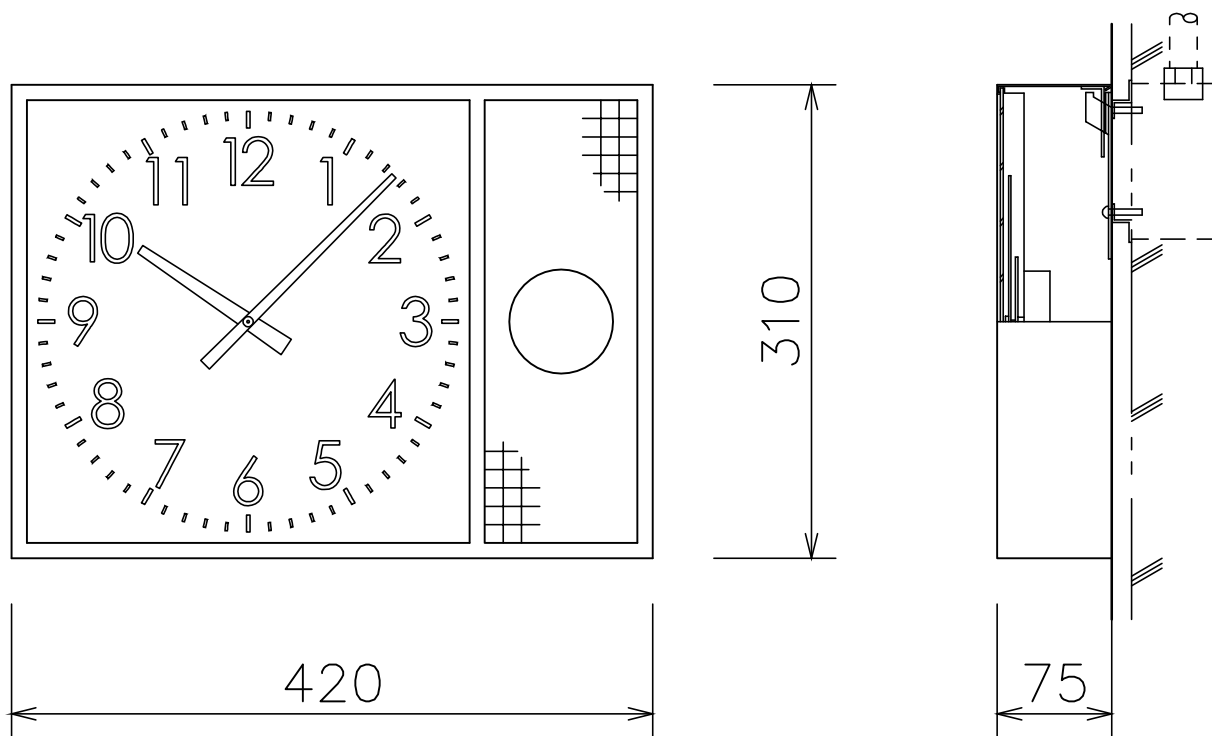

310×420屋内スピーカ付壁掛子時計

ケース	鋼板 クリーム色
文字板	アルミニウム 白色
文字	黒色
指針	アルミニウム 黒色
風防	ガラス 透明 t2
機体	DC24V 有極30秒運針
スピーカ	コーン型 3.3kΩ (3W)