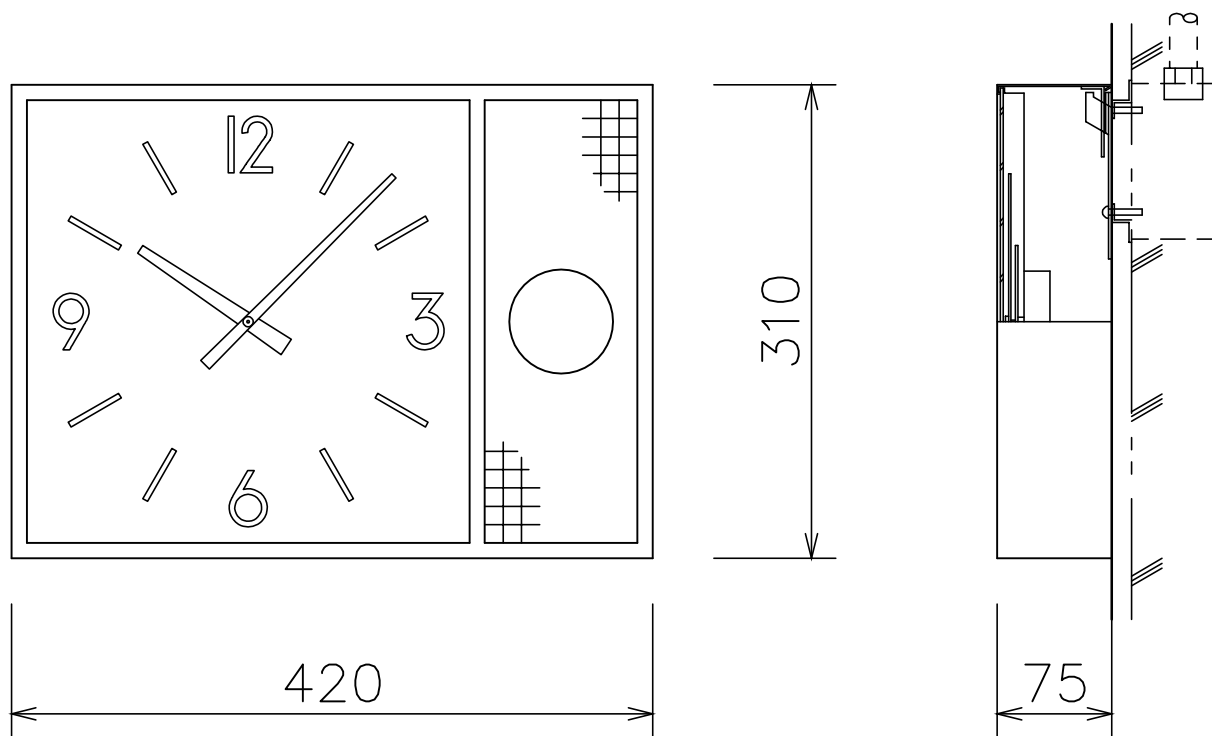

310×420屋内スピーカ付壁掛子時計

ケース	鋼板 クリーム色
文字板	アルミニウム 白色
文字	黒色
指針	アルミニウム 黒色
風防	ガラス 透明 t2
機体	DC24V 有極30秒運針
スピーカ	コーン型 3.3k Ω (3W)