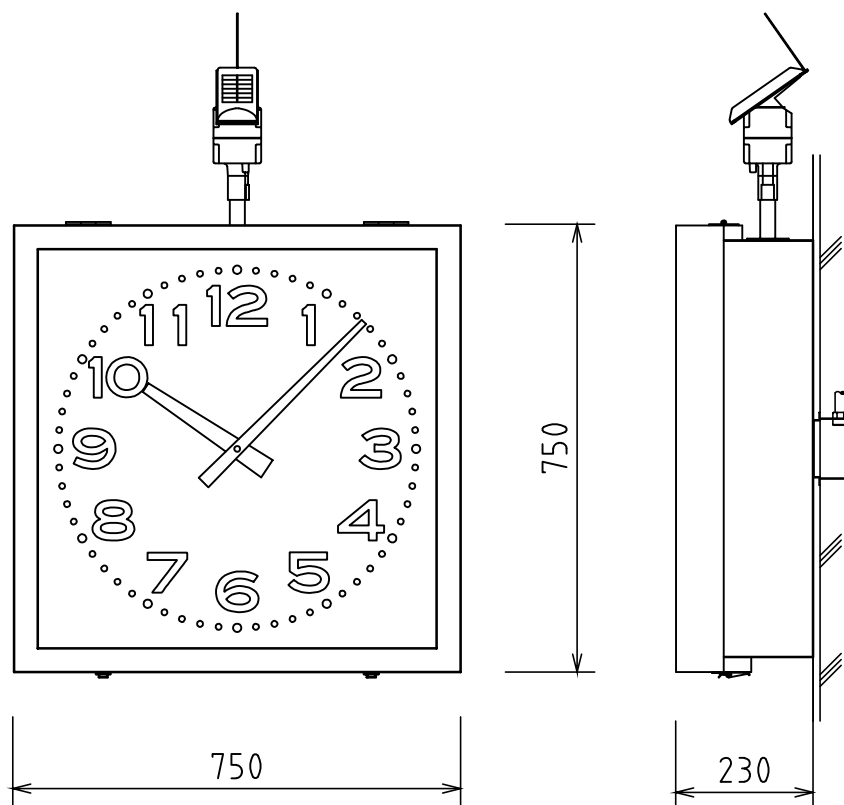

□ 750屋外壁掛衛星電波太陽電池時計

時計部	
ケース	鋼板 チョコレート色
文字板	アルミニウム 白色
文字	黒色
指針	アルミニウム 黒色
風防	強化ガラス 透明 t4
機体	DC3.6V 有極 30秒運針
太陽電池付衛星電波アンテナ	
ケース	樹脂
太陽電池	DC5.4V 450mW
アンテナ	衛星電波
	L1周波数帯 C/Aコード
動作補償（蓄電池 満充電時より）	
動作補償日数	約45日（完全無日照の場合）