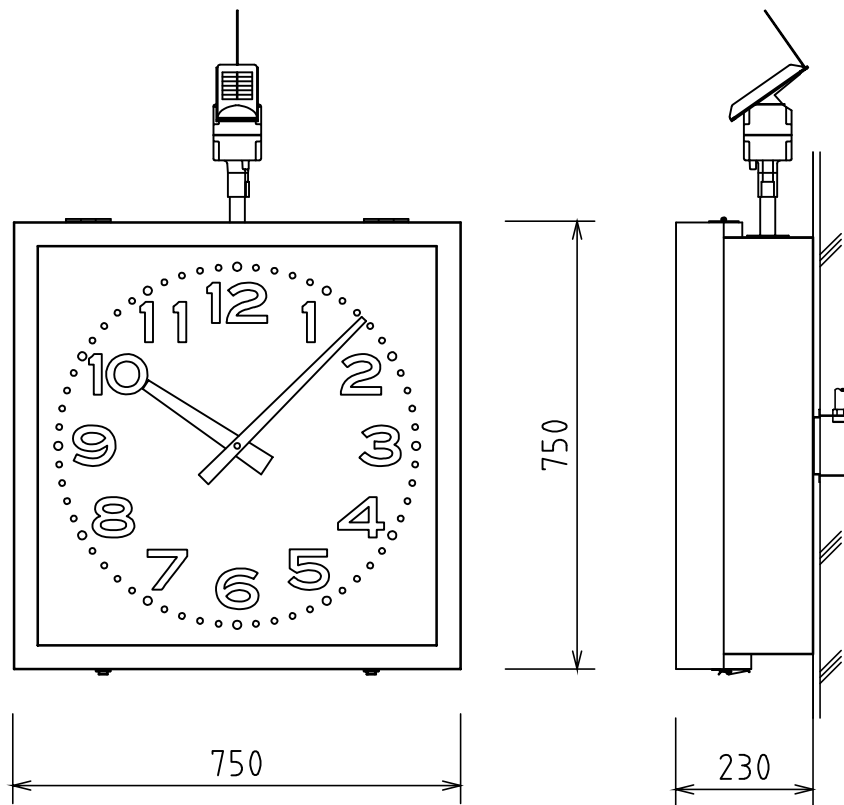

# □ 750屋外壁掛標準電波太陽電池時計

時計部	
ケース	鋼板 チョコレート色
文字板	アルミニウム 白色
文字	黒色
指針	アルミニウム 黒色
風防	強化ガラス 透明 t4
機体	DC3.6V 有極30秒運針
太陽電池付標準電波アンテナ	
ケース	樹脂
太陽電池	DC5.4V 450mW
アンテナ	標準電波
	40/60kHz 自動選択
動作補償（蓄電池 満充電時より）	
動作補償日数	約45日（完全無日照の場合）