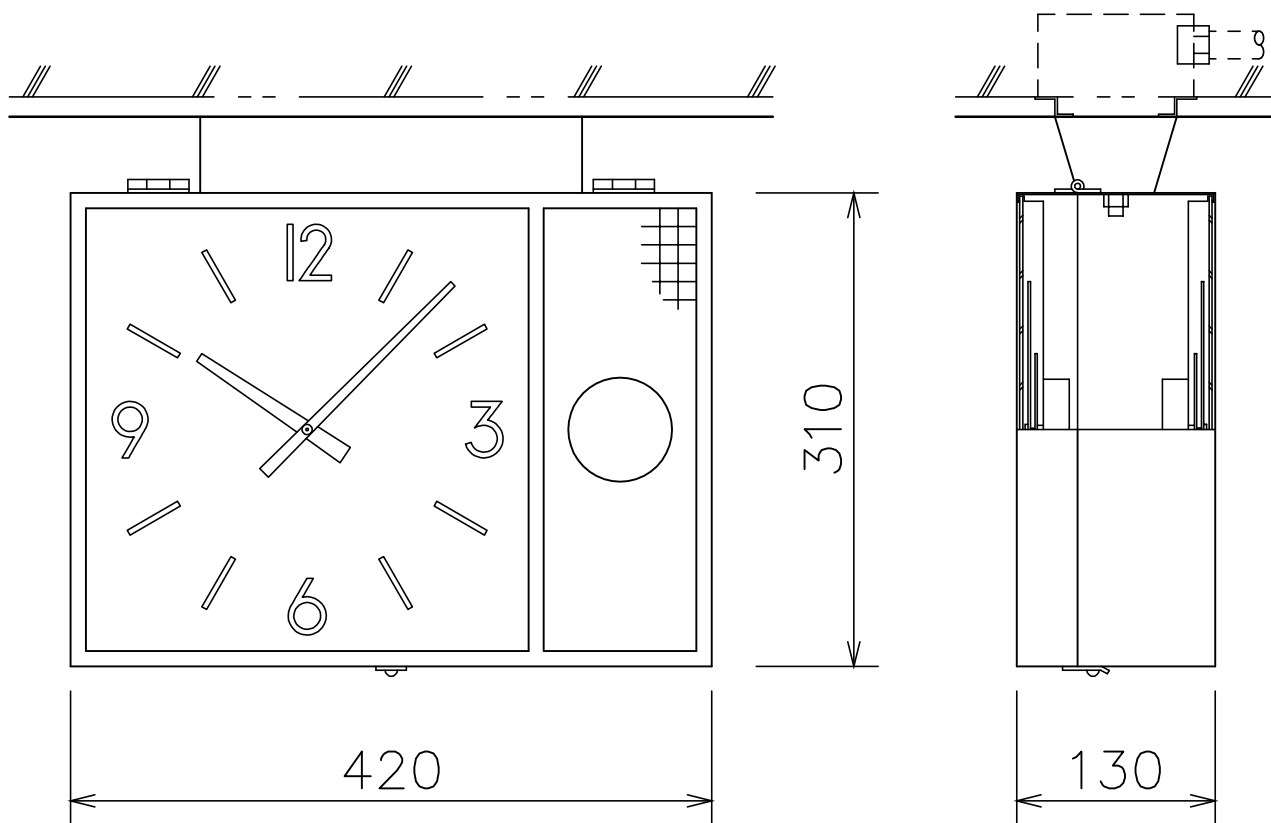

310×420屋内2面スピーカ付吊下子時計

ケース	鋼板 クリーム色
文字板	アルミニウム 白色
文字	黒色
指針	アルミニウム 黒色
風防	ガラス 透明 t2
機体	DC24V 有極30秒運針
スピーカ	コーン型 3.3kΩ (3W×2個)