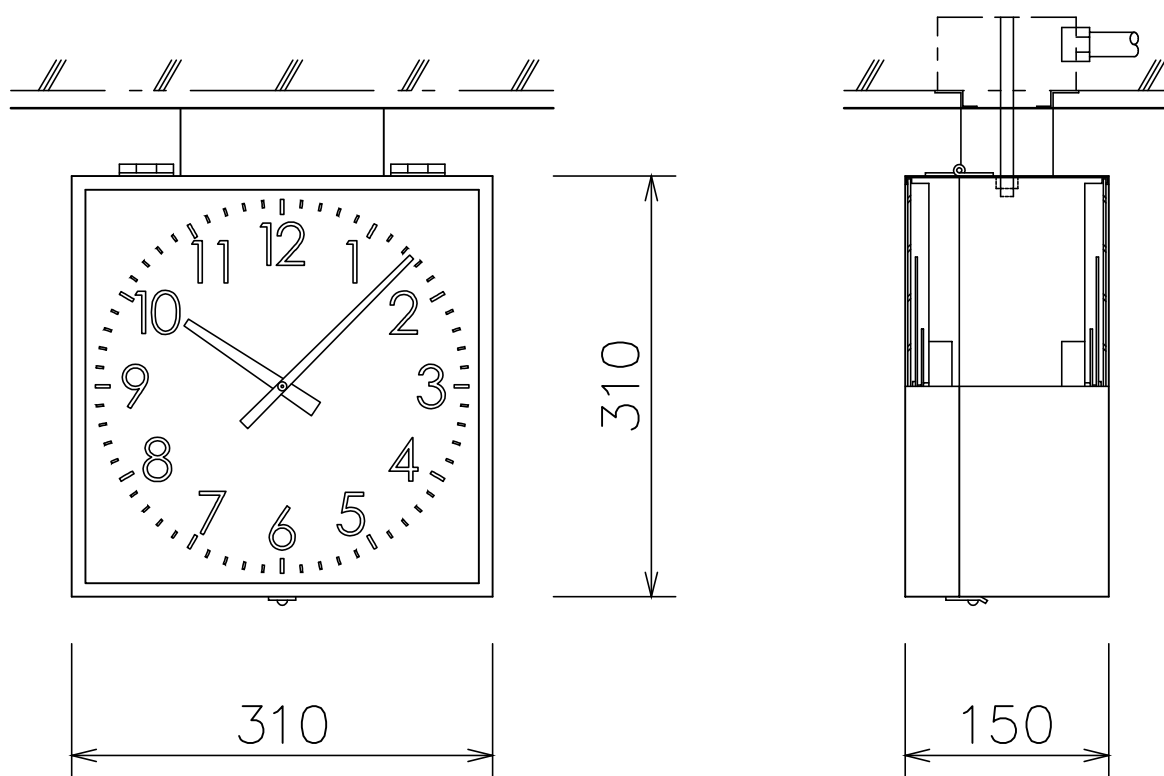

□310屋内2面吊下子時計

ケース	鋼板 クリーム色
文字板	アルミニウム 白色
文字	黒色
指針	アルミニウム 黒色
風防	ガラス 透明 t2
機体	DC24V 有極30秒運針