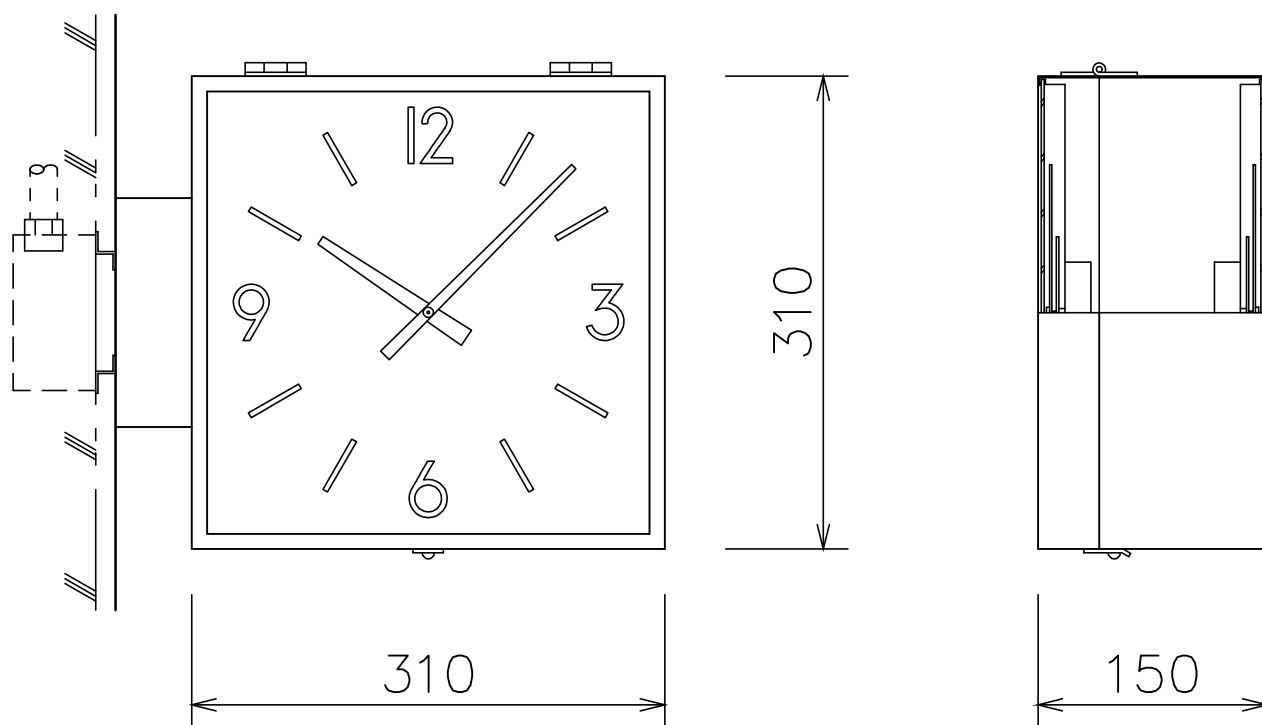

□310屋内2面サイド子時計

ケース	鋼板 クリーム色
文字板	アルミニウム 白色
文字	黒色
指針	アルミニウム 黒色
風防	ガラス 透明 t2
機体	DC24V 有極30秒運針