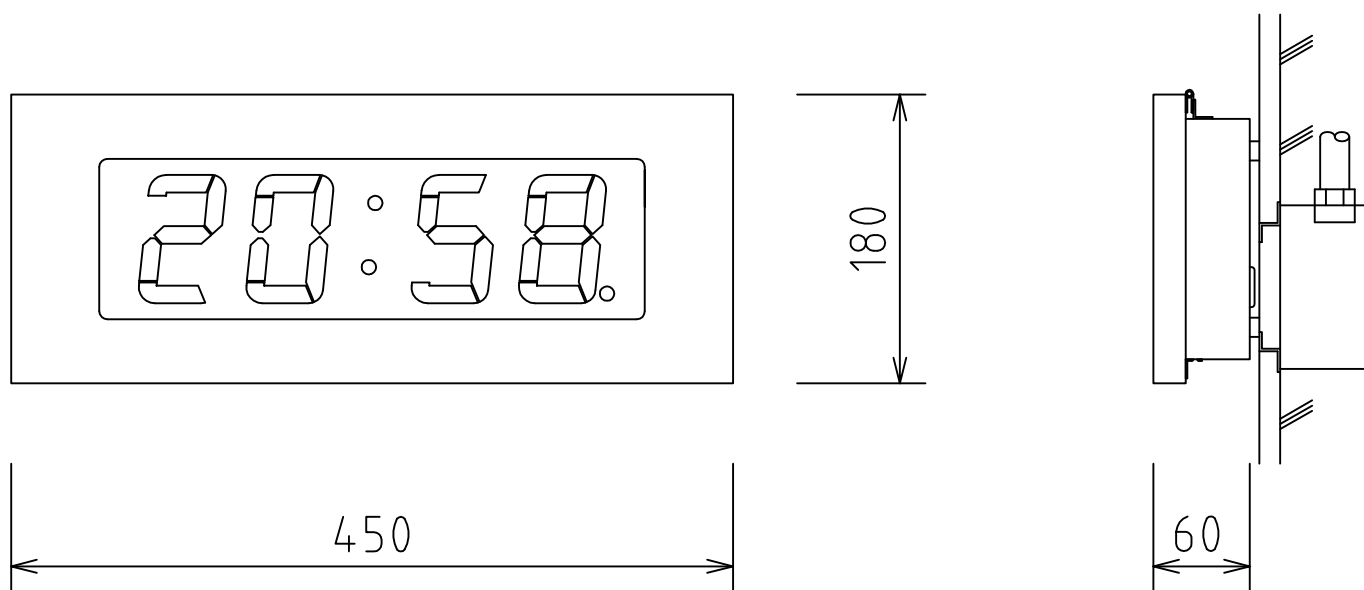

LED式壁掛型デジタル時計

ケース	鋼板製 グレー色
前面パネル	ノンガラスモークアクリル
入力電源	AC100V±10% 50/60Hz
入力信号	DC24V 30秒有極信号/シリアル信号
表示	LED白色 文字高80mm