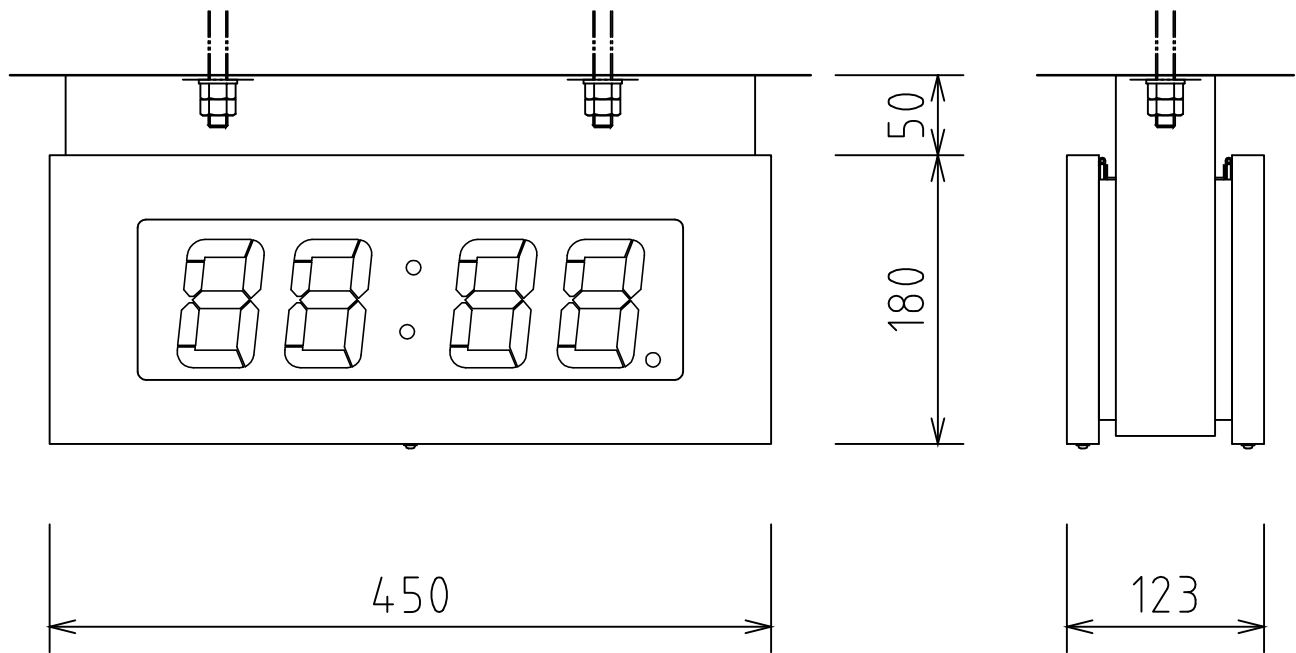

LED式吊下型デジタル時計

ケース	鋼板製 グレー色
前面パネル	ノンガラスモークアクリル
入力電源	AC100V \pm 10% 50/60Hz
入力信号	DC24V 30秒有極信号/シリアル信号
表示	LED白色 文字高80mm