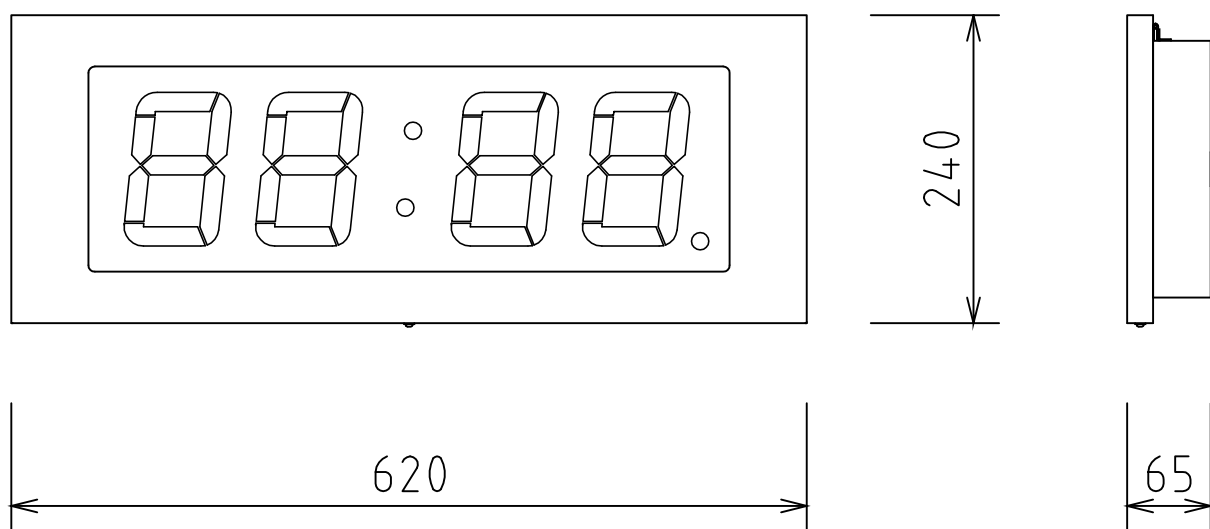

LED式壁掛型デジタル時計

ケース	鋼板製 グレー色
前面パネル	ノンガラスモークアクリル
入力電源	AC100V±10% 50/60Hz
入力信号	DC24V 30秒有極信号/シリアル信号
表示	LED白色 文字高120mm