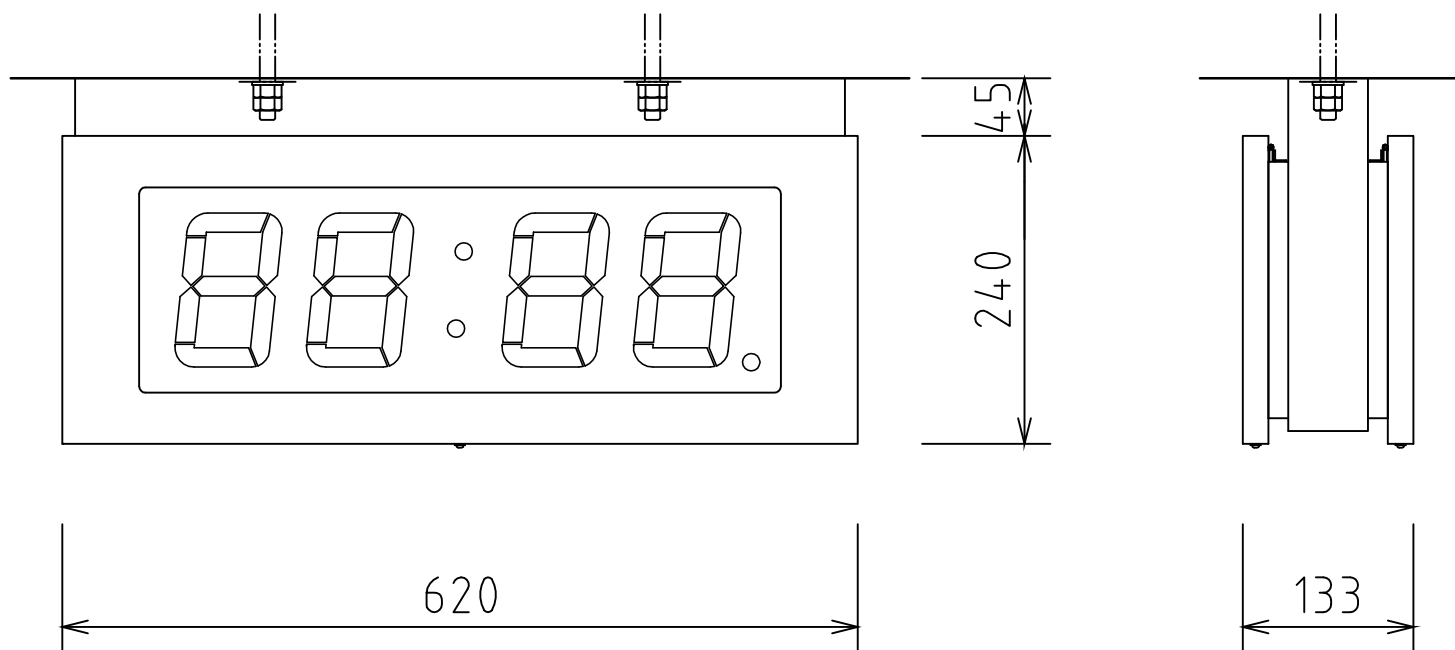

LED式吊下型デジタル時計

ケース	鋼板製 グレー色
前面パネル	ノンガラスモークアクリル
入力電源	AC100V±10% 50/60Hz
入力信号	DC24V 30秒有極信号/シリアル信号
表示	LED白色 文字高120mm