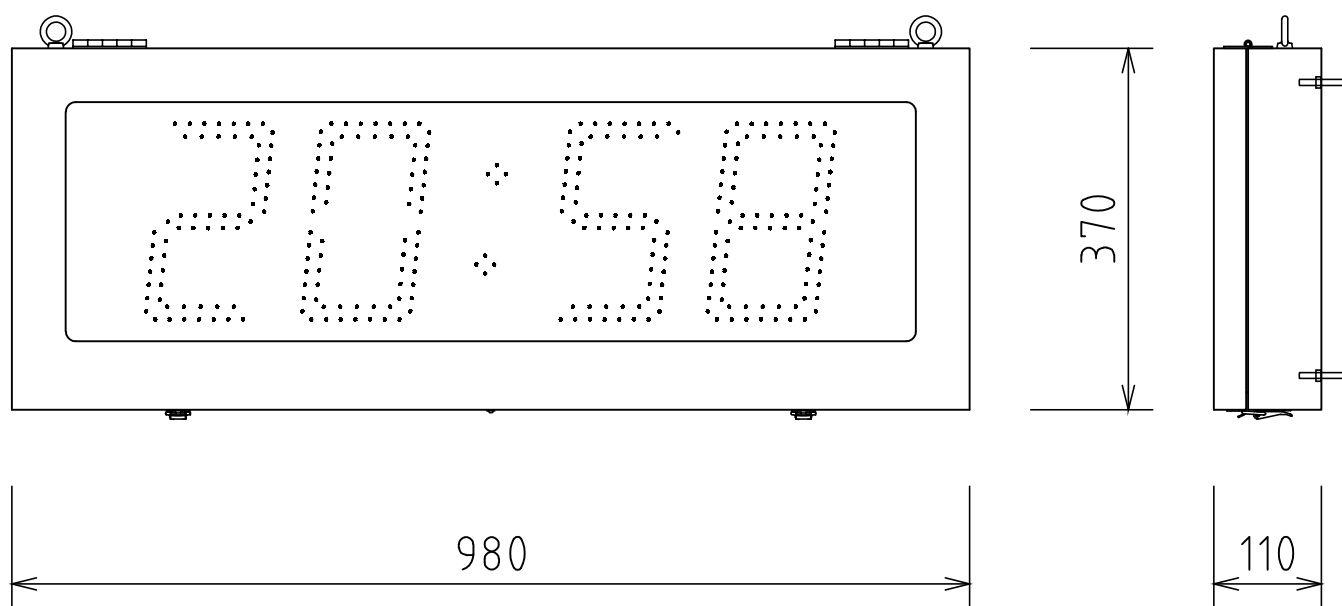

LED式壁掛型デジタル時計

ケース	鋼板製 グレー色
前面パネル	ポリカーボネート板
入力電源	AC100V \pm 10% 50/60Hz
入力信号	DC24V 30秒有極信号/シリアル信号
表示	LED白色 文字高200mm 自動発光機能付

LDW-20A1相当