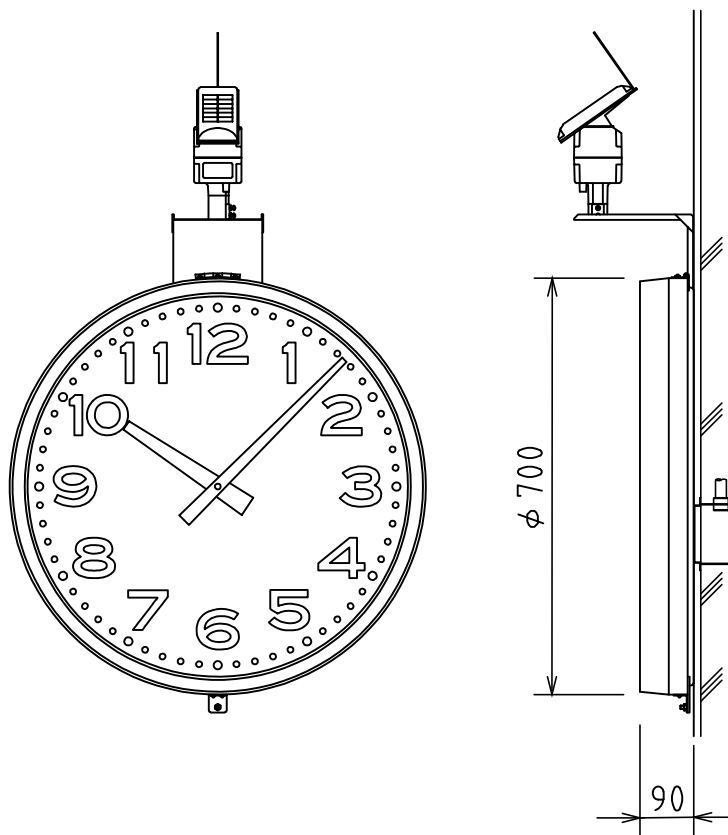

φ 700壁掛衛星電波太陽電池時計

時計部	
ケース	鋼板 チョコレート色
文字板	アルミニウム 白色
文字	黒色
指針	アルミニウム 黒色
風防	強化ガラス 透明 t4
機体	DC3.6V 有極 30秒運針
太陽電池付衛星電波アンテナ	
ケース	樹脂
太陽電池	DC5.4V 450mW
アンテナ	衛星電波
	L1周波数帯 C/Aコード
動作補償（蓄電池 満充電時より）	
動作補償日数	約45日（完全無日照の場合）