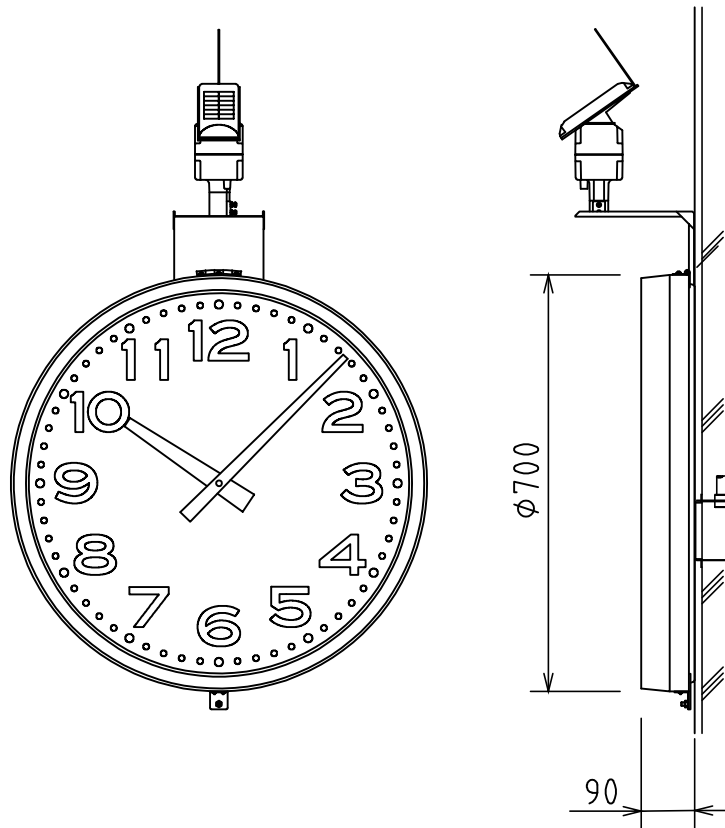

# φ 700屋外壁掛標準電波太陽電池時計

時計部	
ケース	鋼板 チョコレート色
文字板	アルミニウム 白色
文字	黒色
指針	アルミニウム 黒色
風防	強化ガラス 透明 t4
機体	DC3.6V 有極30秒運針
太陽電池付標準電波アンテナ	
ケース	樹脂
太陽電池	DC5.4V 450mW
アンテナ	受信周波数 標準電波
	40/60kHz 自動選択
動作補償（蓄電池 満充電時より）	
動作補償日数	約45日（完全無日照の場合）