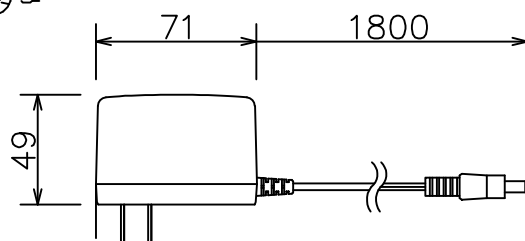

## ■ACアダプター

<b>■タイムサーバー本体</b>	
ケース	AES樹脂製 白色
入力信号	シリアル信号 (GPSアンテナより)
出力信号	無電圧接点信号・2系統
	ネットワークインターフェース・1系統
ネットワークプロトコル	NTPv3/v4 SNTPv3/v4
入出力インターフェース	RJ-45 10BASE-T/100BASE-TX
PoE電源入力	IEEE802.3af準拠
受信状況	LED表示
消費電力	2.2W (最大)
質量	約0.2kg
<b>■GPSアンテナ</b>	
材質	ポリカーボネート樹脂製 ライトグレー色
受信電波	GPS衛星電波/準天頂衛星電波 L1帯
保護等級	IP65相当
取付金具	ステンレス製 (壁面/ポール取付対応)
質量	約0.5kg (ケーブル5m含む)
<b>■ACアダプター</b>	
入力電圧	AC100-240V 50/60Hz
出力電圧	DC15V 1.0A
質量	約0.1kg