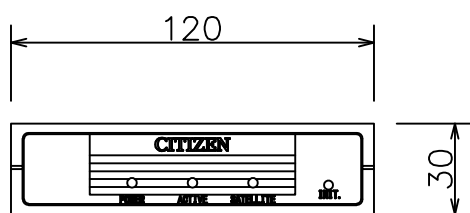

GPSタイムサーバー

■タイムサーバー本体