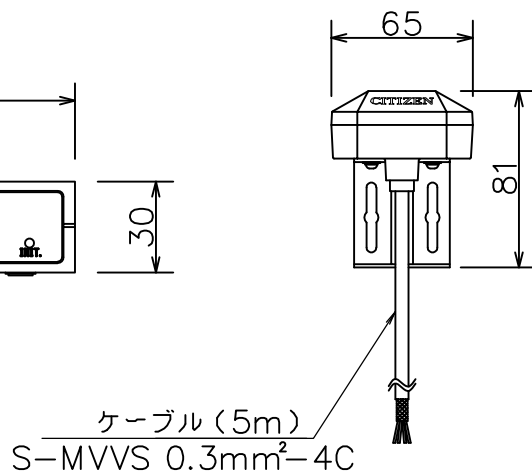

## ■ACアダプター

<b>■タイムサーバー本体</b>	
ケース	AES樹脂製 白色
入力信号	シリアル信号 (GPSアンテナより)
出力信号	無電圧接点信号・2系統
	ネットワークインターフェース・1系統
ネットワークプロトコル	NTPv3/v4 SNTPv3/v4
入出力インターフェース	RJ-45 10BASE-T/100BASE-TX
PoE電源入力	IEEE802.3af準拠
受信状況	LED表示
消費電力	2.2W (最大)
質量	約0.2kg
<b>■GPSアンテナ</b>	
材質	ポリカーボネート樹脂製 ライトグレー色
受信電波	GPS衛星電波/準天頂衛星電波 L1帯
保護等級	IP65相当
取付金具	ステンレス製 (壁面/ポール取付対応)
質量	約0.5kg (ケーブル5m含む)
<b>■ACアダプター</b>	
入力電圧	AC100-240V 50/60Hz
出力電圧	DC15V 1.0A
質量	約0.1kg